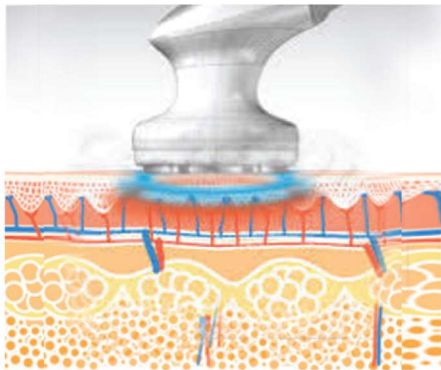

SWEET LINE
YOU

LIPOZERO

5 TECNOLOGIAS

Cuidados especiais de
ROSTO e CORPO

DOIS TIPOS DE MANÍPULOS

Tratamentos faciais e corporais em simultâneo

LIPOLASER (LLLT) | RADIOFREQUÊNCIA | CAVITAÇÃO | VÁCUO | LED

TECNOLOGIAS

LIPOLASER ATÉRMICO

650-660Nm

Fonte de radiação, que produz campos electromagnéticos, resultando em reações bioquímicas.

RADIOFREQUÊNCIA

0,08Mhz

Geração de ondas de calor de alta frequência através de energia eletromagnética.

SUCÇÃO VÁCUO

42KPa

Pressão atmosférica reduzida dentro do manipulador na zona côncava, provocando efeito de vácuo por sucção.

CAVITAÇÃO

35-45Khz

Os ultrassons intensos da Cavitação provocam a vibração intensa das células adiposas.

CROMOTERAPIA LED

Azul(415nm) | Vermelho(620nm)

Os LEDs, promovem uma reação fotoquímica causada pela penetração da luz.

APLICAÇÕES

- Redução de gordura
- Diminuição de celulite
- Modelação e tonificação corporal
- Aumento da drenagem linfática
- Tratamento anti-rugas
- Refirmação e tonificação muscular
- Aumento do metabolismo celular
- Incremento da microcirculação
- Melhoria da elasticidade da pele