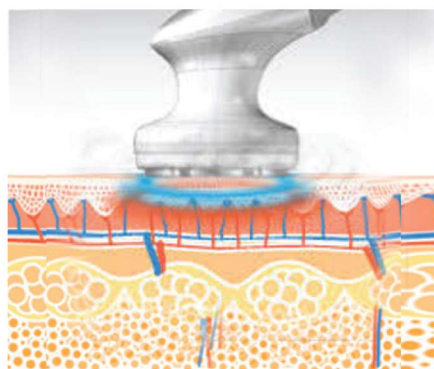

LIPOLASER ATÉRMICO

650-660Nm

Fonte de radiação, que produz campos electromagnéticos, resultando em reações bioquímicas.

RADIOFREQUÊNCIA

0,08Mhz

Geração de ondas de calor de alta frequência através de energia eletromagnética.

SUCÇÃO VÁCUO

42KPa

Pressão atmosférica reduzida dentro do manipulador na zona côncava, provocando efeito de vácuo por sucção.

CAVITAÇÃO

35-45Khz

Os ultrassons intensos da Cavitação provocam a vibração intensa das células adiposas.

CROMOTERAPIA LED

Azul(415nm) | Vermelho(620nm)

Os LEDs, promovem uma reação fotoquímica causada pela penetração da luz.

APLICAÇÕES

- Redução de gordura
- Diminuição de celulite
- Modelação e tonificação corporal
- Aumento da drenagem linfática
- Tratamento anti-rugas
- Refirmação e tonificação muscular
- Aumento do metabolismo celular
- Incremento da microcirculação
- Melhoria da elasticidade da pele