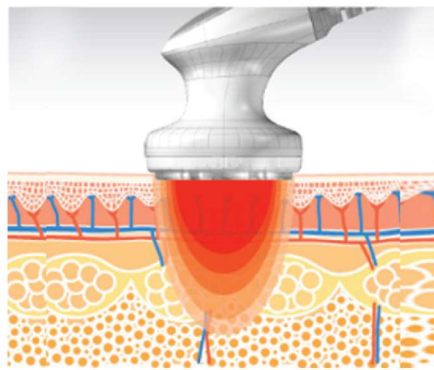

SWEET LINE
YOU

LIPOZERO

5 TECNOLOGIAS

Cuidados especiais de
ROSTO e CORPO

DOIS TIPOS DE MANÍPULOS

Tratamentos faciais e corporais em simultâneo

LIPOLASER (LLLT) | RADIOFREQUÊNCIA | CAVITAÇÃO | VÁCUO | LED

TECNOLOGIAS

LIPOLASER ATÉRMICO

650-660Nm

Fonte de radiação, que produz campos electromagnéticos, resultando em reações bioquímicas.

RADIOFREQUÊNCIA

0,08Mhz

Geração de ondas de calor de alta frequência através de energia eletromagnética.

SUCÇÃO VÁCUO

42KPa

Pressão atmosférica reduzida dentro do manipulador na zona côncava, provocando efeito de vácuo por sucção.

CAVITAÇÃO

35-45Khz

Os ultrassons intensos da Cavitação provocam a vibração intensa das células adiposas.

CROMOTERAPIA LED

Azul(415nm) | Vermelho(620nm)

Os LEDs, promovem uma reação fotoquímica causada pela penetração da luz.

APLICAÇÕES

- Redução de gordura
- Diminuição de celulite
- Modelação e tonificação corporal
- Aumento da drenagem linfática
- Tratamento anti-rugas
- Refirmação e tonificação muscular
- Aumento do metabolismo celular
- Incremento da microcirculação
- Melhoria da elasticidade da pele