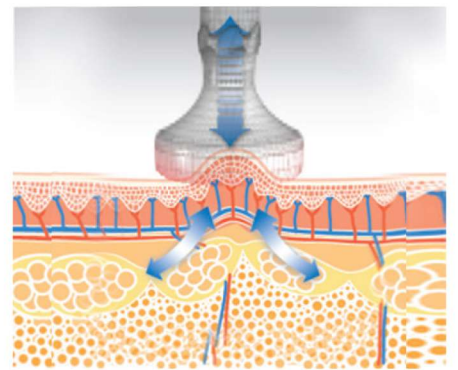

SWEET LINE
YOU

LIPOZERO

5 TECNOLOGIAS

Cuidados especiais de
ROSTO e CORPO

DOIS TIPOS DE MANÍPULOS

Tratamentos faciais e corporais em simultâneo

LIPOLASER (LLLT) | RADIOFREQUÊNCIA | CAVITAÇÃO | VÁCUO | LED

TECNOLOGIAS

LIPOLASER ATÉRMICO

650-660Nm

Fonte de radiação, que produz campos electromagnéticos, resultando em reações bioquímicas.

RADIOFREQUÊNCIA

0,08Mhz

Geração de ondas de calor de alta frequência através de energia eletromagnética.

SUCÇÃO VÁCUO

42KPa

Pressão atmosférica reduzida dentro do manipulador na zona côncava, provocando efeito de vácuo por sucção.

CAVITAÇÃO

35-45Khz

Os ultrassons intensos da Cavitação provocam a vibração intensa das células adiposas.

CROMOTERAPIA LED

Azul(415nm) | Vermelho(620nm)

Os LEDs, promovem uma reação fotoquímica causada pela penetração da luz.

APLICAÇÕES

- Redução de gordura
- Diminuição de celulite
- Modelação e tonificação corporal
- Aumento da drenagem linfática
- Tratamento anti-rugas
- Refirmação e tonificação muscular
- Aumento do metabolismo celular
- Incremento da microcirculação
- Melhoria da elasticidade da pele