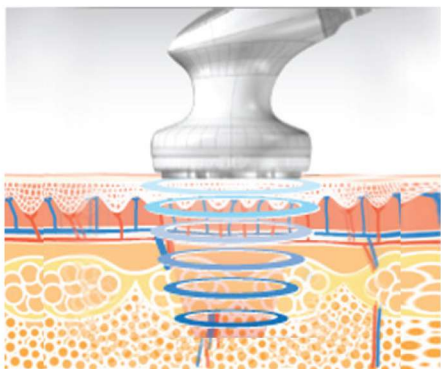

SWEET LINE
YOU

LIPOZERO

5 TECNOLOGIAS

Cuidados especiais de
ROSTO e CORPO

DOIS TIPOS DE MANÍPULOS

Tratamentos faciais e corporais em simultâneo

LIPOLASER (LLLT) | RADIOFREQUÊNCIA | CAVITAÇÃO | VÁCUO | LED

TECNOLOGIAS

LIPOLASER ATÉRMICO

650-660Nm

Fonte de radiação, que produz campos electromagnéticos, resultando em reações bioquímicas.

RADIOFREQUÊNCIA

0,08Mhz

Geração de ondas de calor de alta frequência através de energia eletromagnética.

SUCÇÃO VÁCUO

42KPa

Pressão atmosférica reduzida dentro do manipulador na zona côncava, provocando efeito de vácuo por sucção.

CAVITAÇÃO

35-45Khz

Os ultrassons intensos da Cavitação provocam a vibração intensa das células adiposas.

CROMOTERAPIA LED

Azul(415nm) | Vermelho(620nm)

Os LEDs, promovem uma reação fotoquímica causada pela penetração da luz.

APLICAÇÕES

- Redução de gordura
- Diminuição de celulite
- Modelação e tonificação corporal
- Aumento da drenagem linfática
- Tratamento anti-rugas
- Refirmação e tonificação muscular
- Aumento do metabolismo celular
- Incremento da microcirculação
- Melhoria da elasticidade da pele